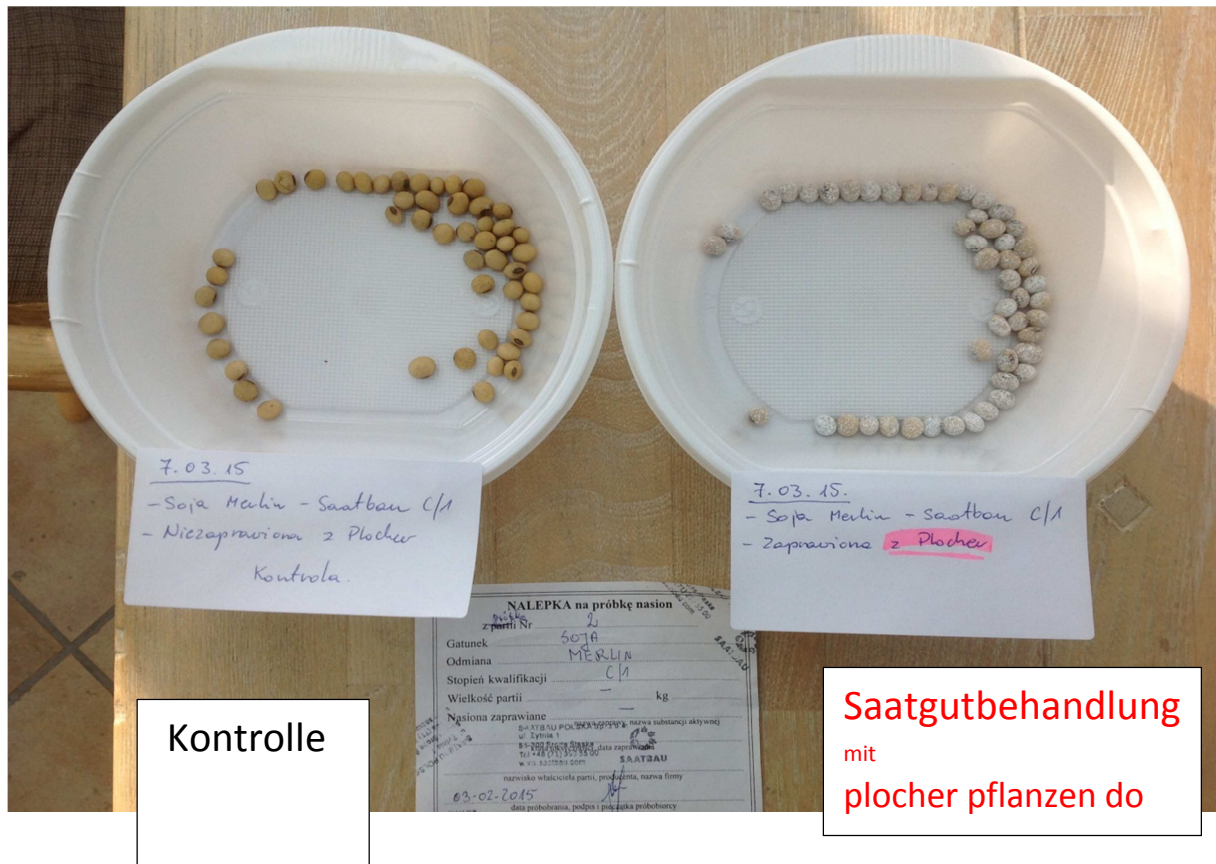

# Vergleich Keimfähigkeit Saatgut Soja –Merlin.

03.2015

(Für diese Probe hat Firma Saatbau-Polen, Sojasamen zu Verfügung gestellt)

Kontrolle

PLOCHER-  
Wurzelmasse!

Erfahrungsbericht von PLOCHER-Fachberater