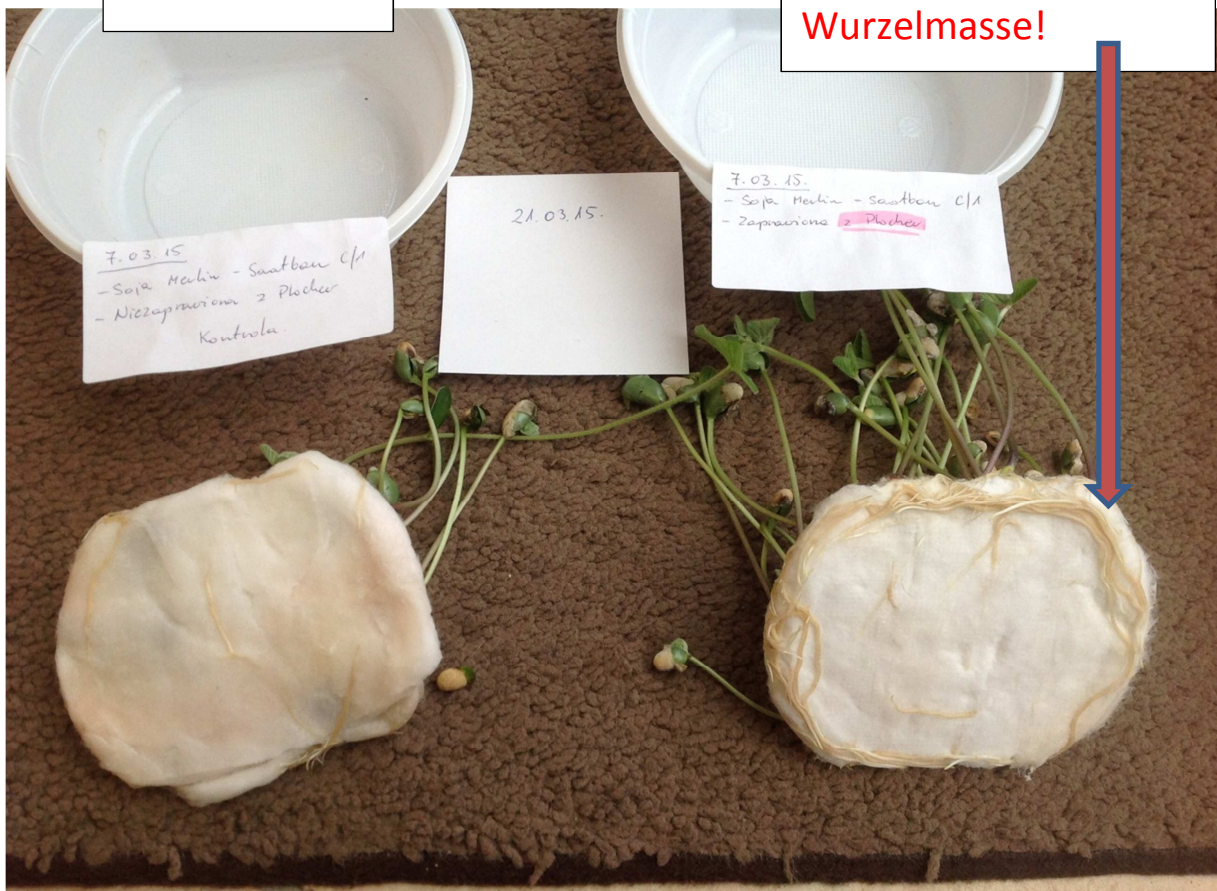

# Vergleich Keimfähigkeit Saatgut Soja –Merlin.

03.2015

(Für diese Probe hat Firma Saatbau-Polen, Sojasamen zu Verfügung gestellt)

Kontrolle

PLOCHER-  
Wurzelmasse!

Erfahrungsbericht von PLOCHER-Fachberater